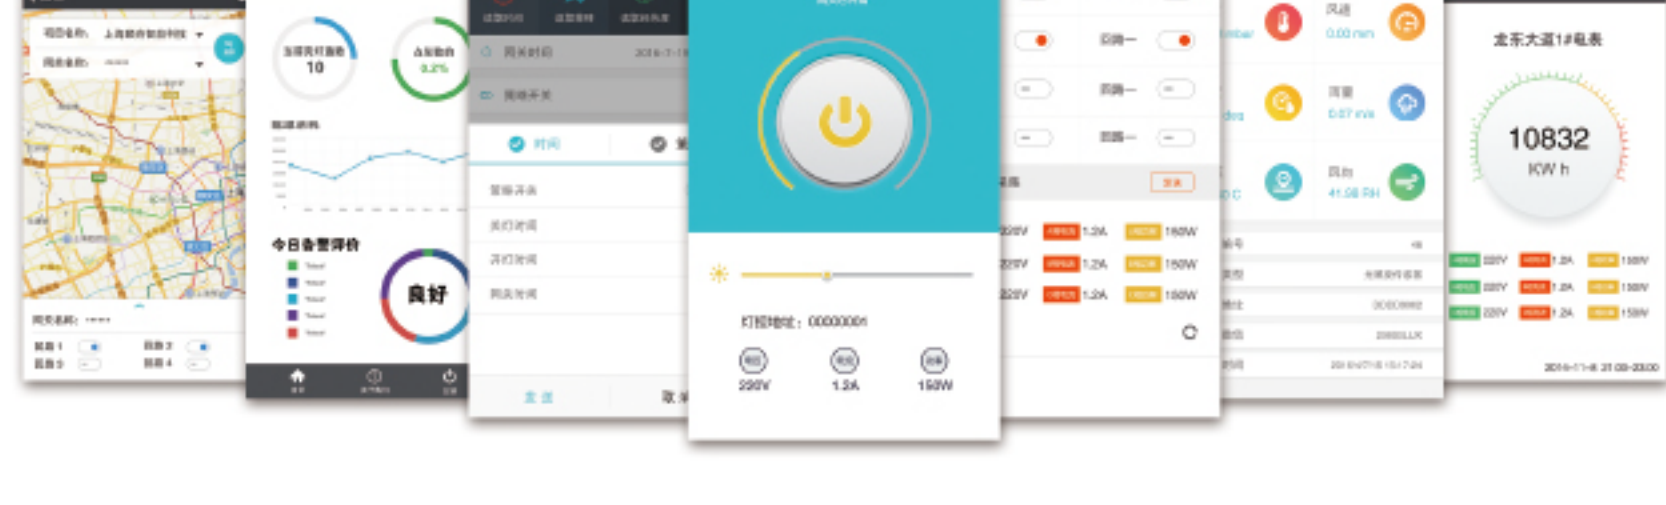

## 管理平台

Intelligent Management Platform

- 设备管理
- 地图监控
- 传感器管理
- 策略管理
- 维修管理
- 项目管理

## 智能管理APP

Intelligent Management APP